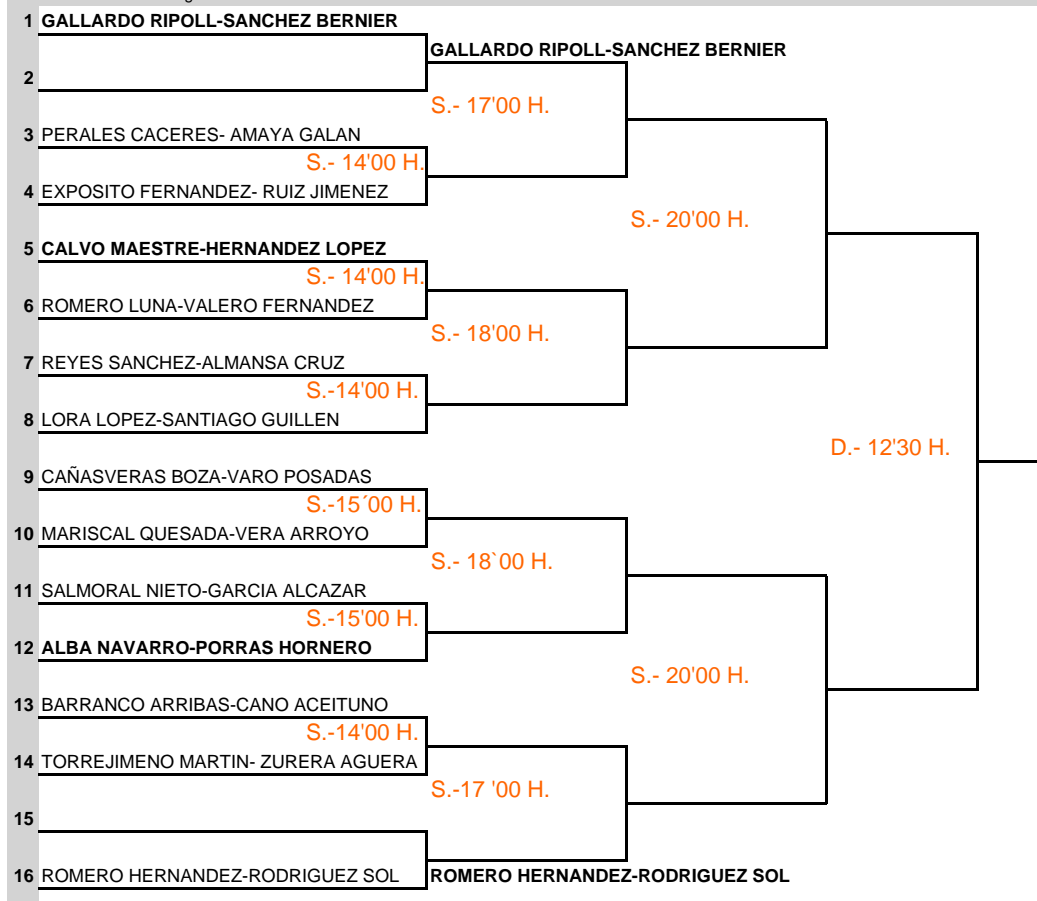

C.S. Jugadores

Ranking	#	Cabezas de Serie		
	1	ROMERO-HERNANDEZ	10529	SORTEADOS L.L.:
	2	GALLARDO-SANCHEZ	9170	
	3	CALVO-HERNANDEZ	7324	
	4	ALBA-PORRAS	6343	
				Firma Juez-Arbitro FEP