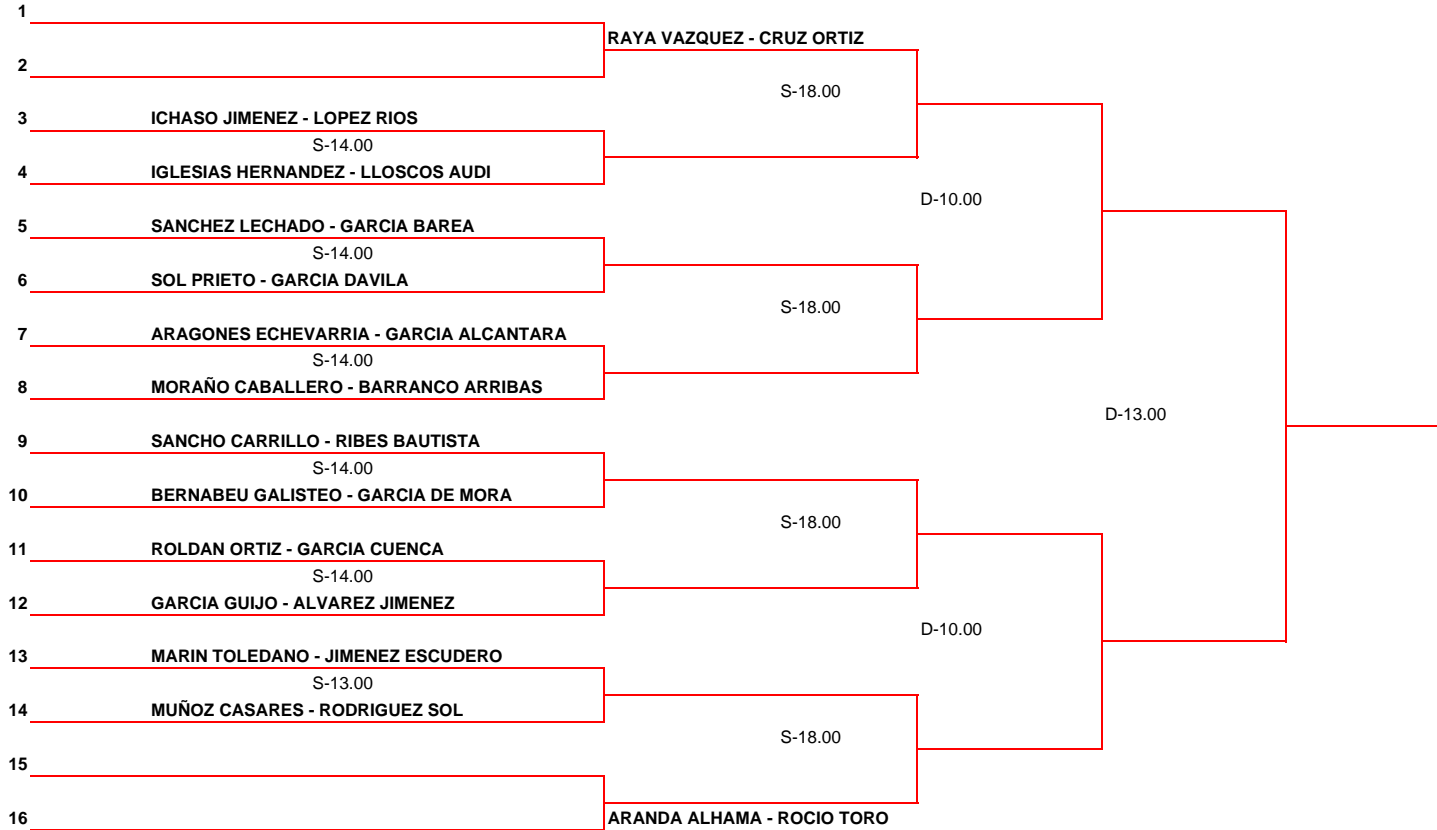

VII CTO PROV ABSOLUTO CORDOBA FEMENINO

SEMANA DE 05/02/2010 CLUB SIERRA MORENA CATEGORIA 1ª CAT.SEÑORAS ESTRELLAS 30 JUEZ ARBITRO FEP MARIA RODRIGUEZ ORTI

C.S. Jugadores

Ranking	#	Cabezas de Serie	
	1	ARANDA - TORO	7653
	2	RAYA - CRUZ	7340
	3	GARCIA - ALVAREZ	6105
	4	SANCHEZ - GARCIA	4852
			SORTEADOS L.L:
			Firma Juez-Arbitro FEP

3ºY 4ºPUESTO DOMINGO A LAS 12:00 HORAS