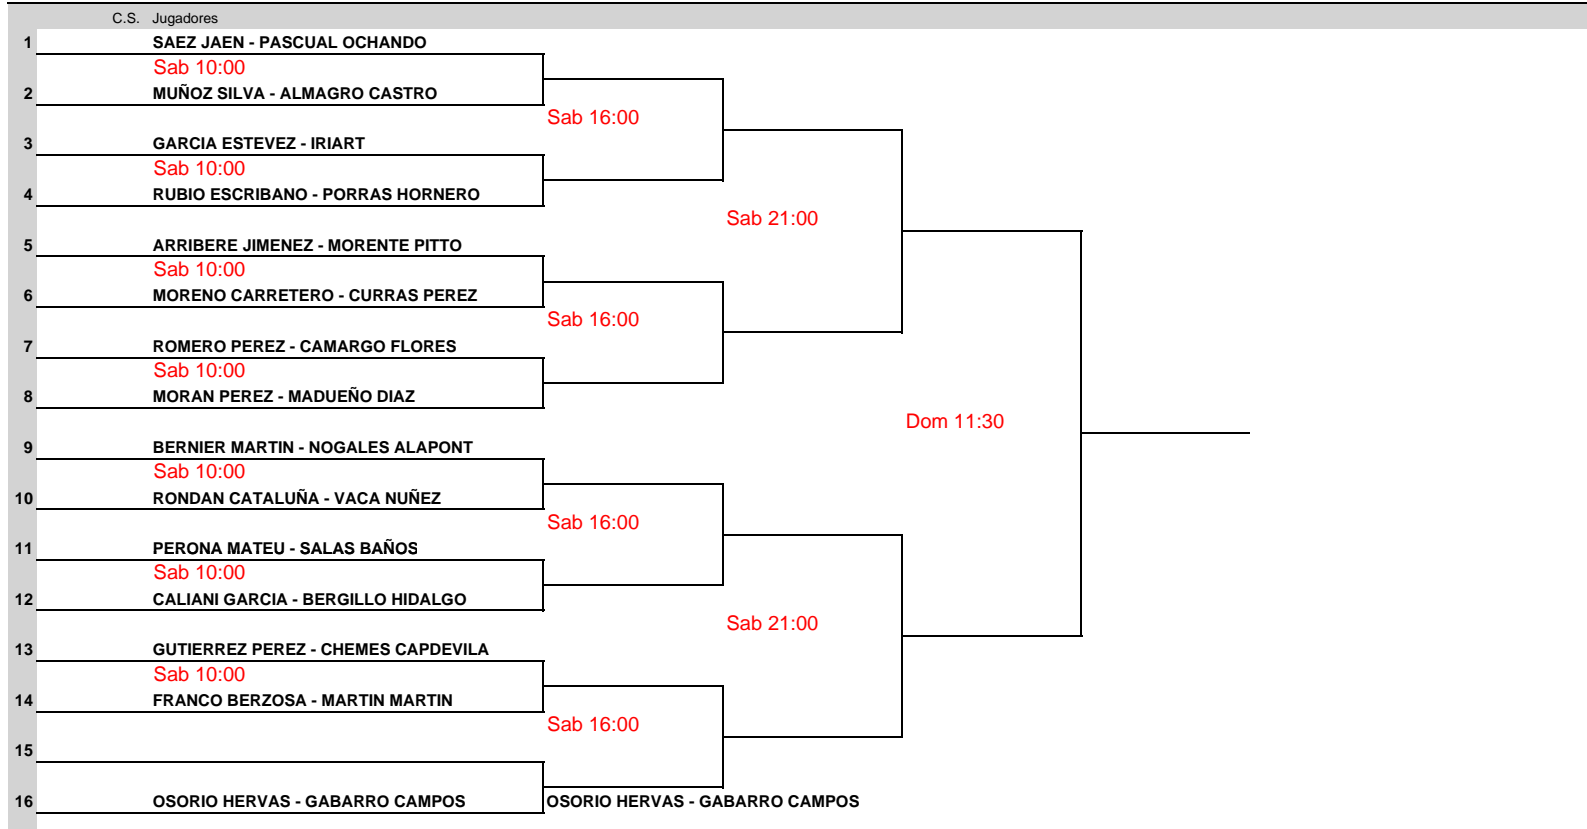

SEMANA DE	CLUB	CATEGORIA	ESTRELLAS	JUEZ ARBITRO FAP
11/04/2010	CENTRO TENIS Y PADEL BERNIER	1ª CAT.CABALLEROS	0	ANTONIO LABRADOR

Ranking	#	Cabezas de Serie		
	1	OSORIO - GABARRO	3064	SORTEADOS L.L:
	2	SAEZ - PASCUAL	476	
	3	CALIANI - BERGILL	0	
	4	ARRIBER - MORENTE	0	
				Firma Juez-Arbitro FAP