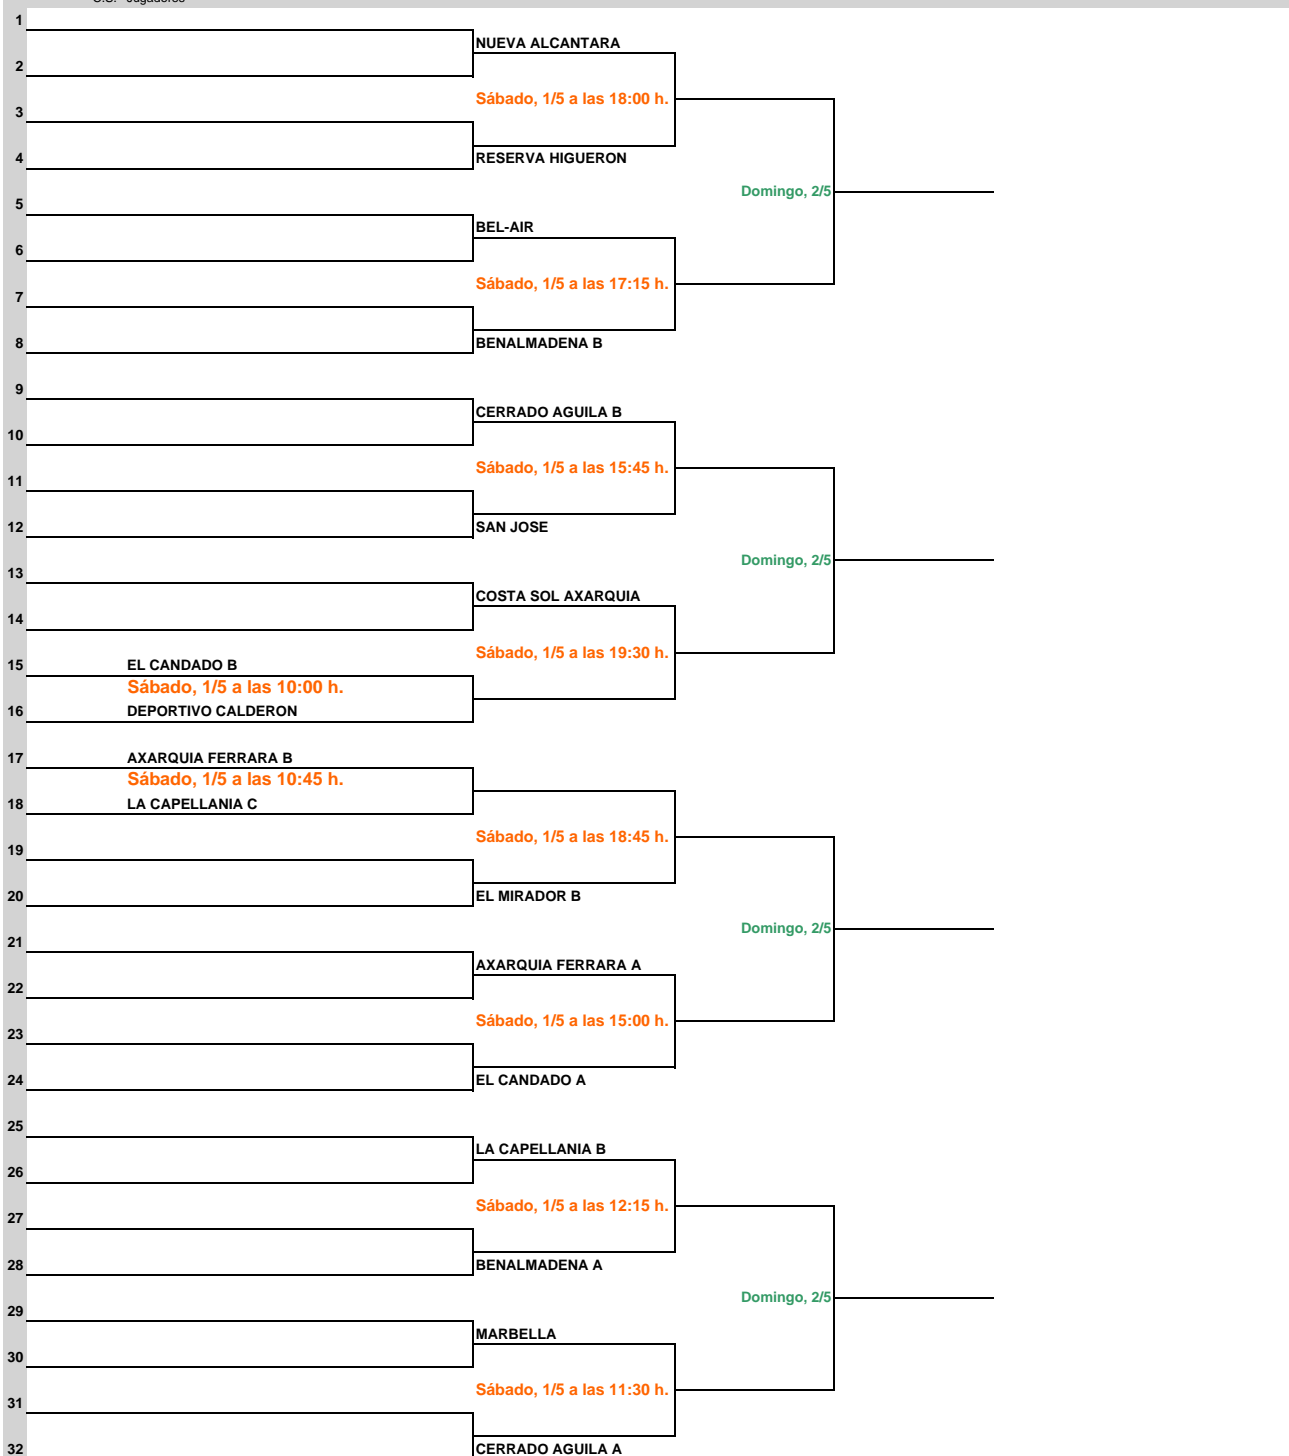

SEMANA DE	CLUB	CATEGORIA	ESTRELLAS	JUEZ ARBITRO FEP
	CLUB LA CAPELLANÍA	3ª		ROCIO RAMIREZ CAMPOS

C.S. Jugadores

Ranking	#	Cabezas de Serie	
1		CERRADO AGUILA A	14048
2		NUEVA ALCANTARA	7317
3		EL CANDADO A	4353
4		CERRADO AGUILA B	3685
5		BEL-AIR	1727
6		COSTA SOL AXARQUIA	1590
7		EL MIRADOR B	1270
8		BENALMADENA A	1255
9		SAN JOSE	750
10		BENALMADENA B	723
11		CAPELLANIA B	443
12		MARBELLA	400

SORTEADOS L.L:

Firma Juez-Arbitro FEP