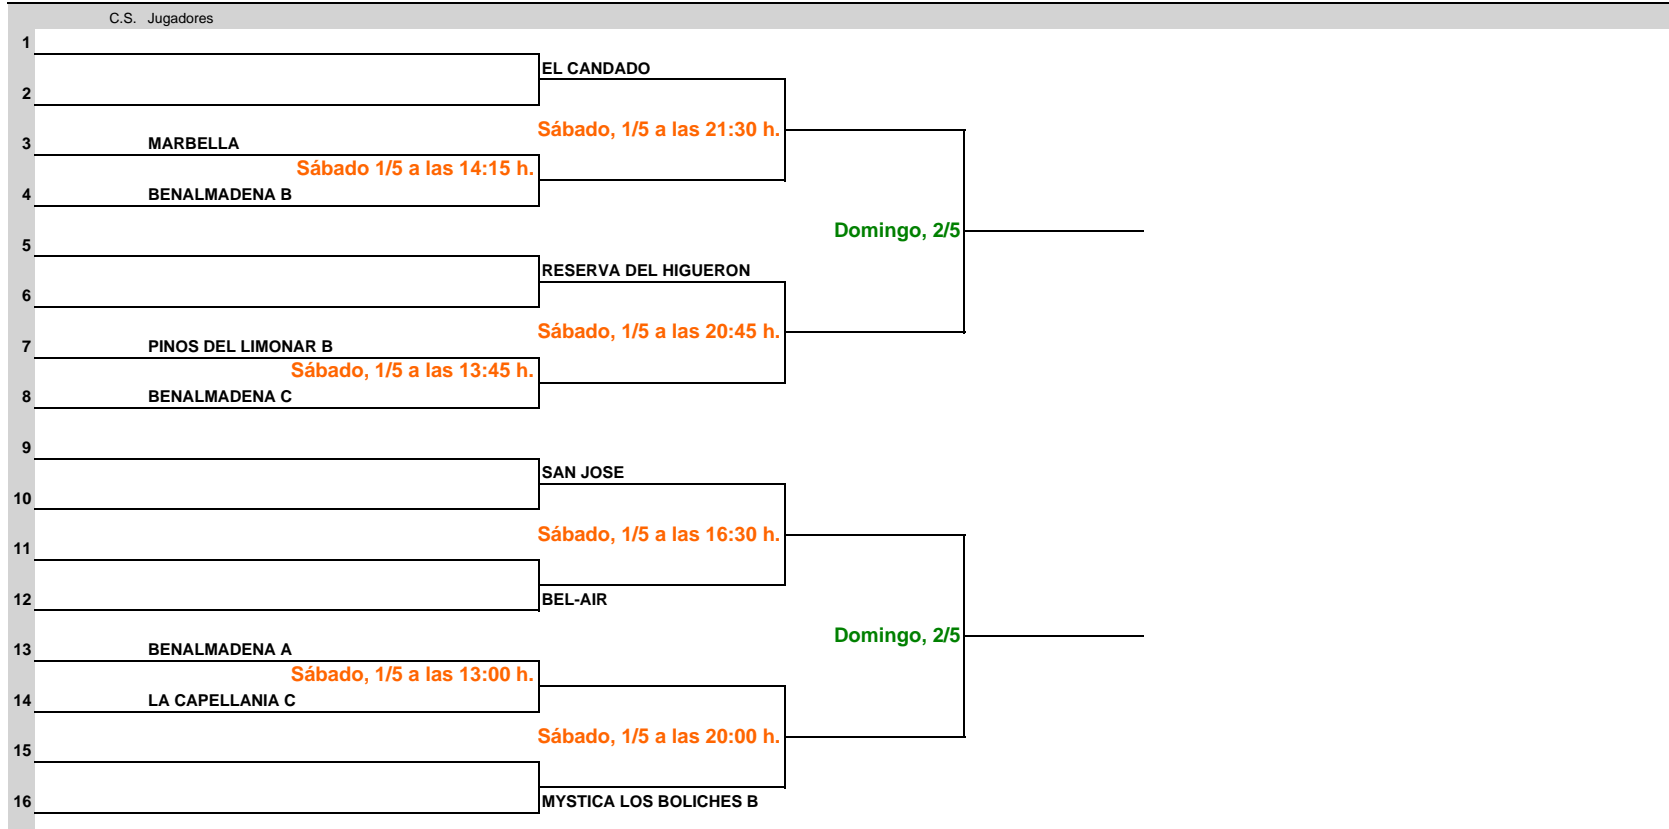

SEMANA DE	CLUB	CATEGORIA	ESTRELLAS	JUEZ ARBITRO FEP
	CLUB LA CAPELLANIA	3ª		ROCIO RAMIREZ CAMPOS

Ranking	#	Cabezas de Serie	
	1	MYSTICA LOS BOLICHES B	6076
	2	EL CANDADO	1600
	3		
	4		
			SORTEADOS L.L.:
			Firma Juez-Arbitro FEP