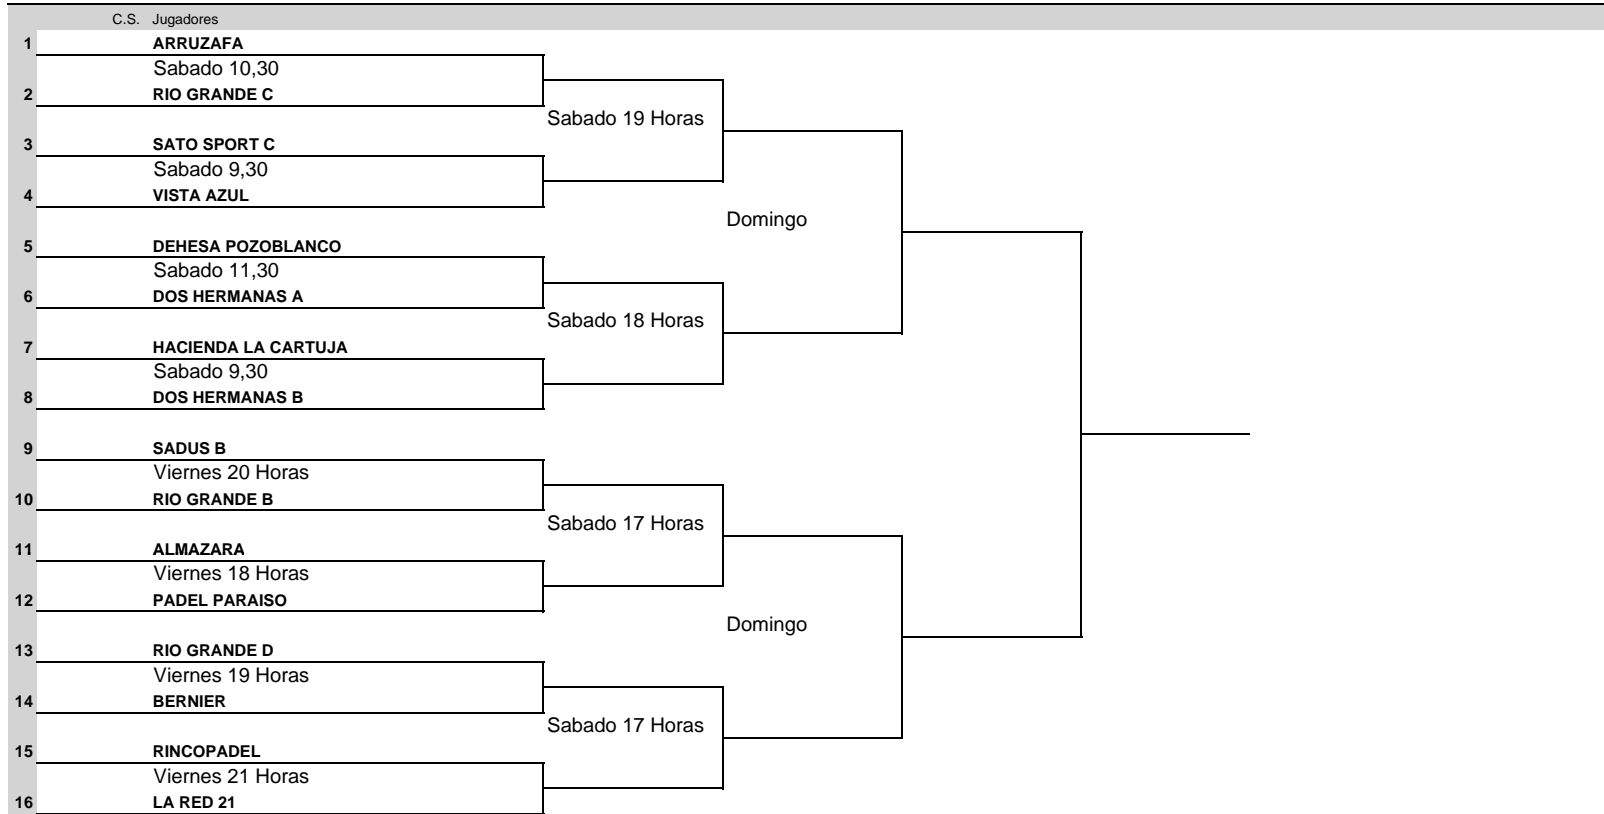

CLUB	CATEGORIA	ESTRELLAS	JUEZ ARBITRO FEP
BAHIA PADEL ALMERIA			JOSE A. GARCIA GONZALEZ - MANUEL A. GARCIA CAÑADAS

Ranking	#	Cabezas de Serie		
	1	GEINDESUR	3063	SORTEADOS L.L:
				Firma Juez-Arbitro FEP

SORTEADOS L.L:

Firma Juez-Arbitro FEP

SEMANA DE	CLUB	CATEGORIA	ESTRELLAS	JUEZ ARBITRO FEP
-----------	------	-----------	-----------	------------------

Ranking	#	Cabezas de Serie		
1		SADUS	3987	SORTEADOS L.L:
2				
3				
4				
				Firma Juez-Arbitro FEP

SEMANA DE	CLUB	CATEGORIA	ESTRELLAS	JUEZ ARBITRO FEP
-----------	------	-----------	-----------	------------------

Ranking	#	Cabezas de Serie		
	1	LA RED 21	10389	SORTEADOS L.L.:
	2	ARRUZAF A	1972	
	3	DEHESA POZOBLANCO	972	
	4	PADEL PARAISO	324	
				Firma Juez-Arbitro FEP