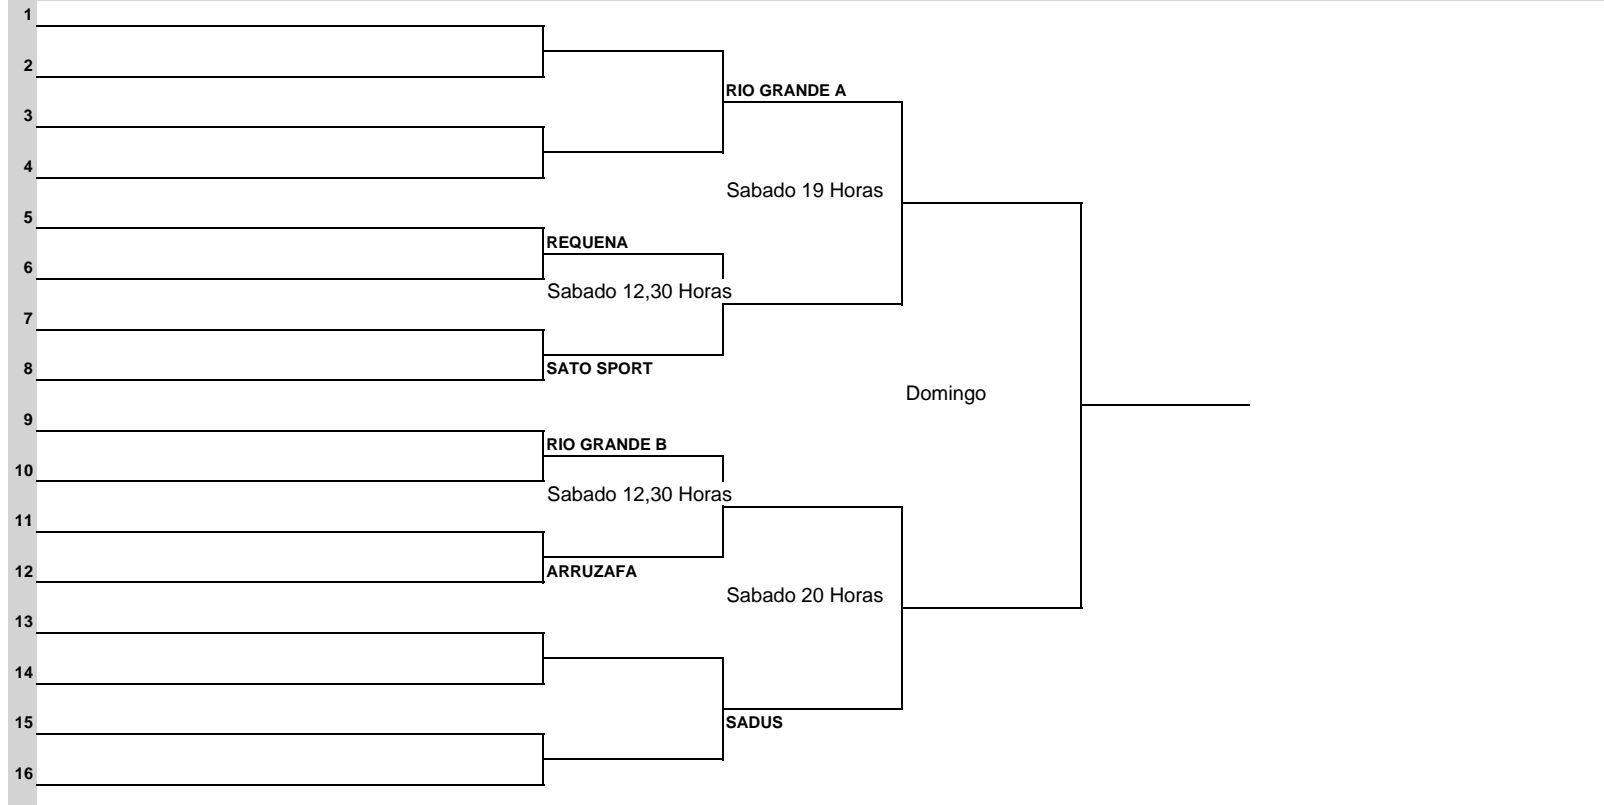

SEMANA DE	CLUB	CATEGORIA	ESTRELLAS	JUEZ ARBITRO FEP

Ranking	#	Cabezas de Serie		
1		SADUS	3987	SORTEADOS L.L:
2				
3				
4				
				Firma Juez-Arbitro FEP