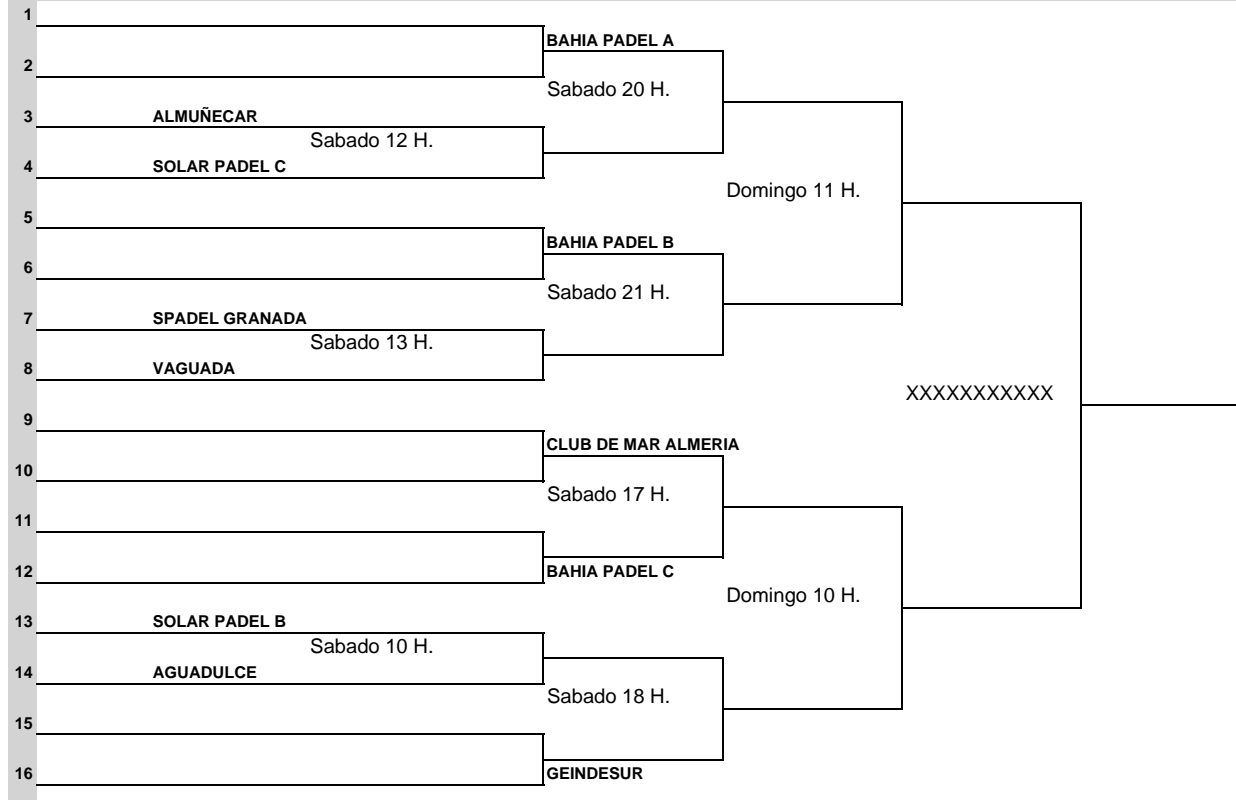

CLUB	CATEGORIA	ESTRELLAS	JUEZ ARBITRO FEP
BAHIA PADEL ALMERIA			JOSE A. GARCIA GONZALEZ - MANUEL A. GARCIA CAÑADAS

Ranking	#	Cabezas de Serie		
	1	GEINDESUR	3063	SORTEADOS L.L:
				Firma Juez-Arbitro FEP

PREVIA TERCERA CATEGORIA EQUIPOS - ALMERIA - MASCULINO

SEMANA DE	CLUB	CATEGORIA	ESTRELLAS	JUEZ ARBITRO FEP
	BAHIA PADEL ALMERIA			JOSE A. GARCIA GONZALEZ - MANUEL A. GARCIA CAÑADAS
C.S. Jugadores				

Ranking	#	Cabezas de Serie	
	1	GEINDESUR	6790
	2	BAHIA PADEL A	1850
	3	BAHIA PADEL B	697
	4	BAHIA PADEL C	550
	5	CLUB DE MAR ALMERIA	243
			SORTEADOS L.L.:
			Firma Juez-Arbitro FEP