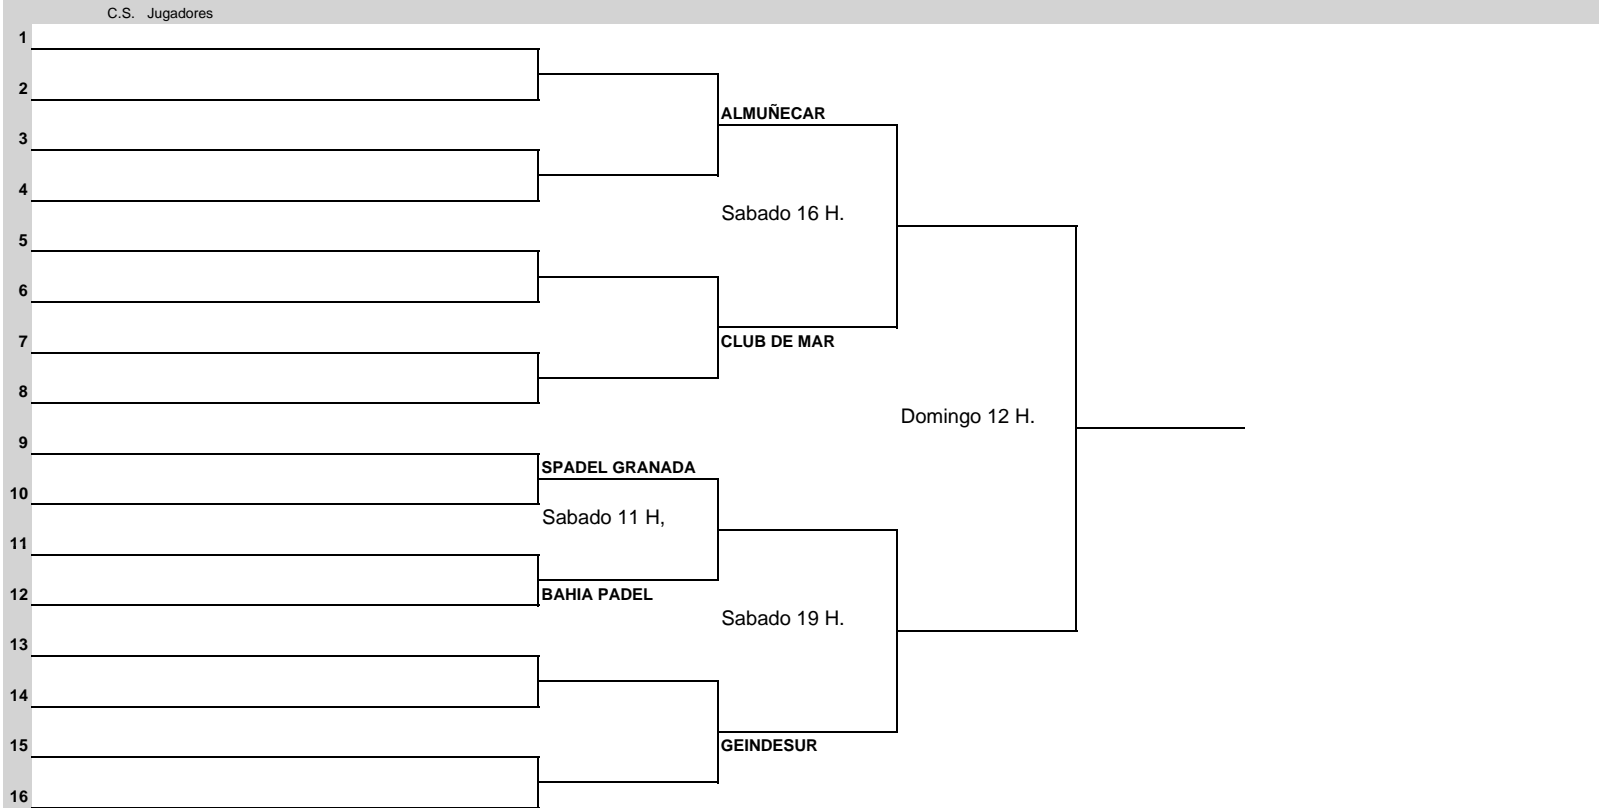

CLUB	CATEGORIA	ESTRELLAS	JUEZ ARBITRO FEP
BAHIA PADEL ALMERIA			JOSE A. GARCIA GONZALEZ - MANUEL A. GARCIA CAÑADAS

Ranking	#	Cabezas de Serie		
	1	GEINDESUR	3063	SORTEADOS L.L:
				Firma Juez-Arbitro FEP

PREVIA TERCERA CATEGORIA EQUIPOS - ALMERIA - MASCULINO

SEMANA DE	CLUB	CATEGORIA	ESTRELLAS	JUEZ ARBITRO FEP
	BAHIA PADEL ALMERIA			JOSE A. GARCIA GONZALEZ - MANUEL A. GARCIA CAÑADAS
C.S. Jugadores				

Ranking	#	Cabezas de Serie	
	1	GEINDESUR	6790
	2	BAHIA PADEL A	1850
	3	BAHIA PADEL B	697
	4	BAHIA PADEL C	550
	5	CLUB DE MAR ALMERIA	243
			SORTEADOS L.L.:
			Firma Juez-Arbitro FEP