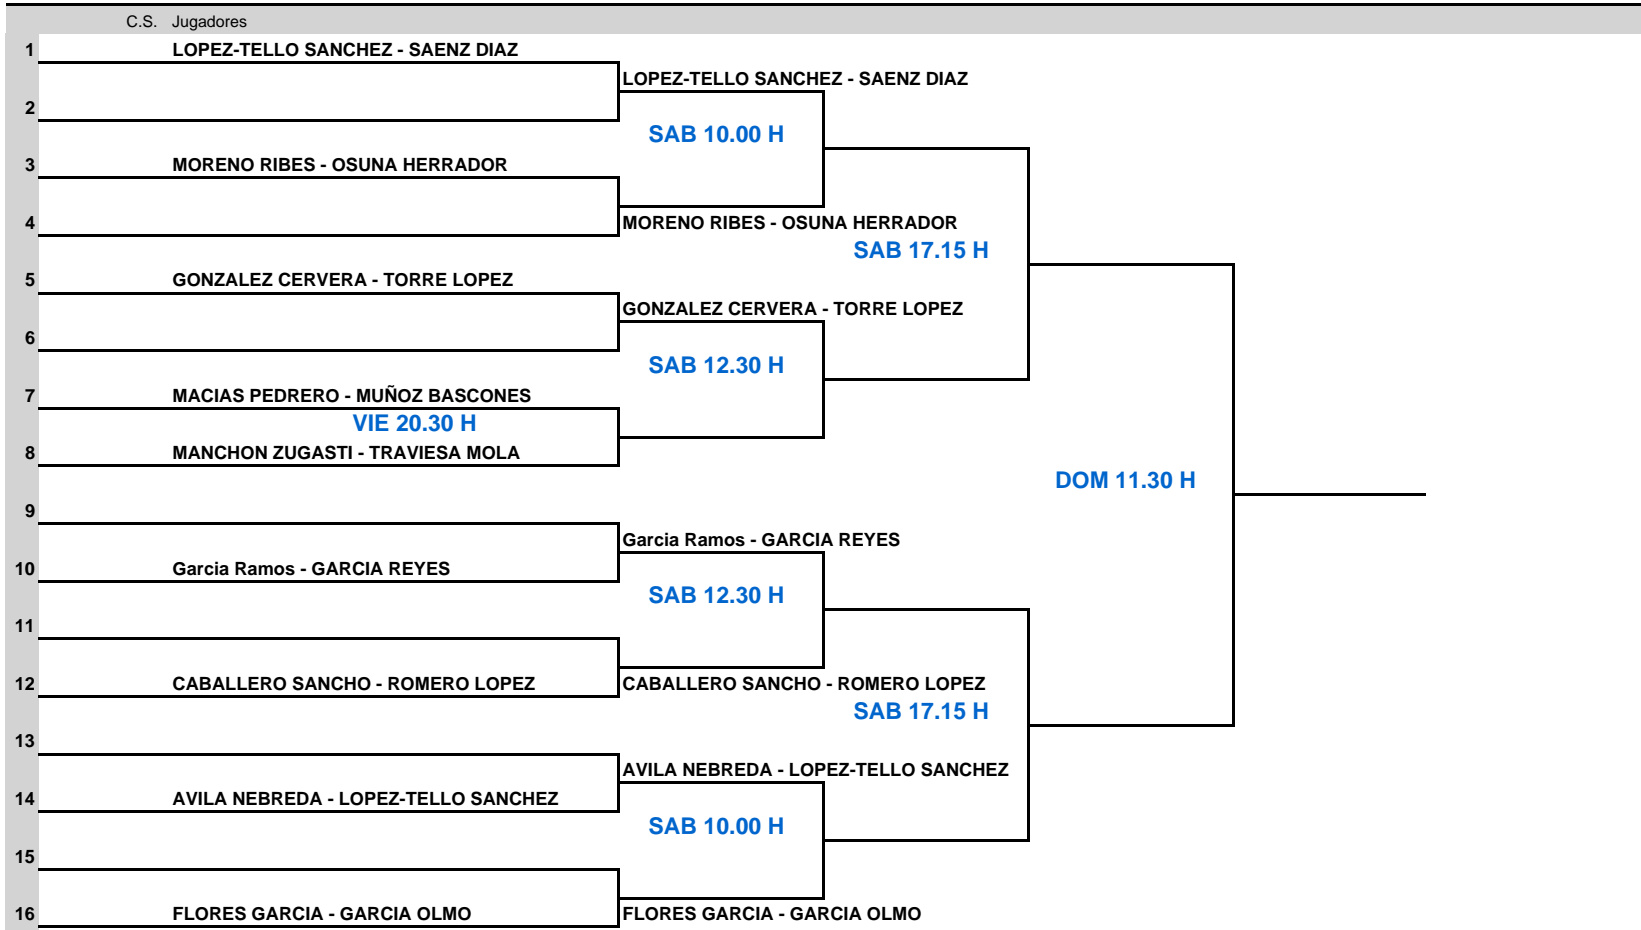

TYC PREMIUM 2 ALEVIN FEMENINO

SEMANA DE	CLUB	CATEGORIA	ESTRELLAS	JUEZ ARBITRO FEP
02/05/2010	CLUB PADEL LA NUCIA	1ª CAT.SEÑORAS	0	

Ranking	#	Cabezas de Serie		
	1	FLORES - GARCIA	6982	SORTEADOS L.L:
	2	LOPEZ-T - SAENZ	6758	
	3	CABALLE - ROMERO	6637	
	4	GONZALE - TORRE	6478	
				Firma Juez-Arbitro FEP