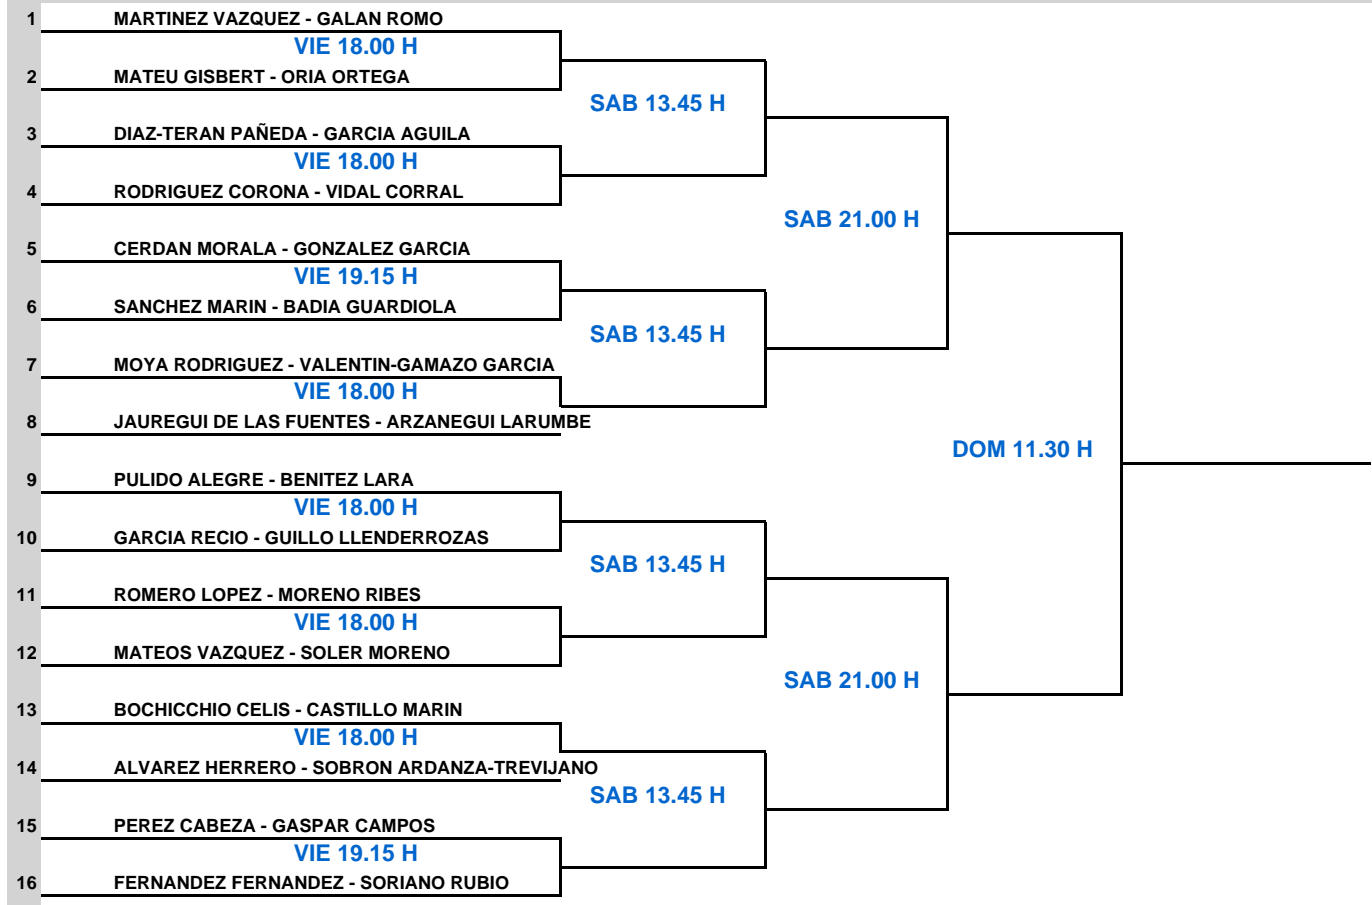

TYC PREMIUM 2 INFANTIL MASCULINO

SEMANA DE CLUB	CATEGORIA	ESTRELLAS	JUEZ ARBITRO FEP
02/05/2010 CLUB PADEL LA NUCIA	1ª CAT.CABALLEROS	0	

C.S Jugadores

Ranking	# Cabezas de Serie		
	1	FERNAND - SORIANO	7728
	2	MARTINE - GALAN	7594
	3	MATEOS - SOLER	7176
	4	CERDAN - GONZALE	6520
			SORTEADOS L.L:
			Firma Juez-Arbitro FEP